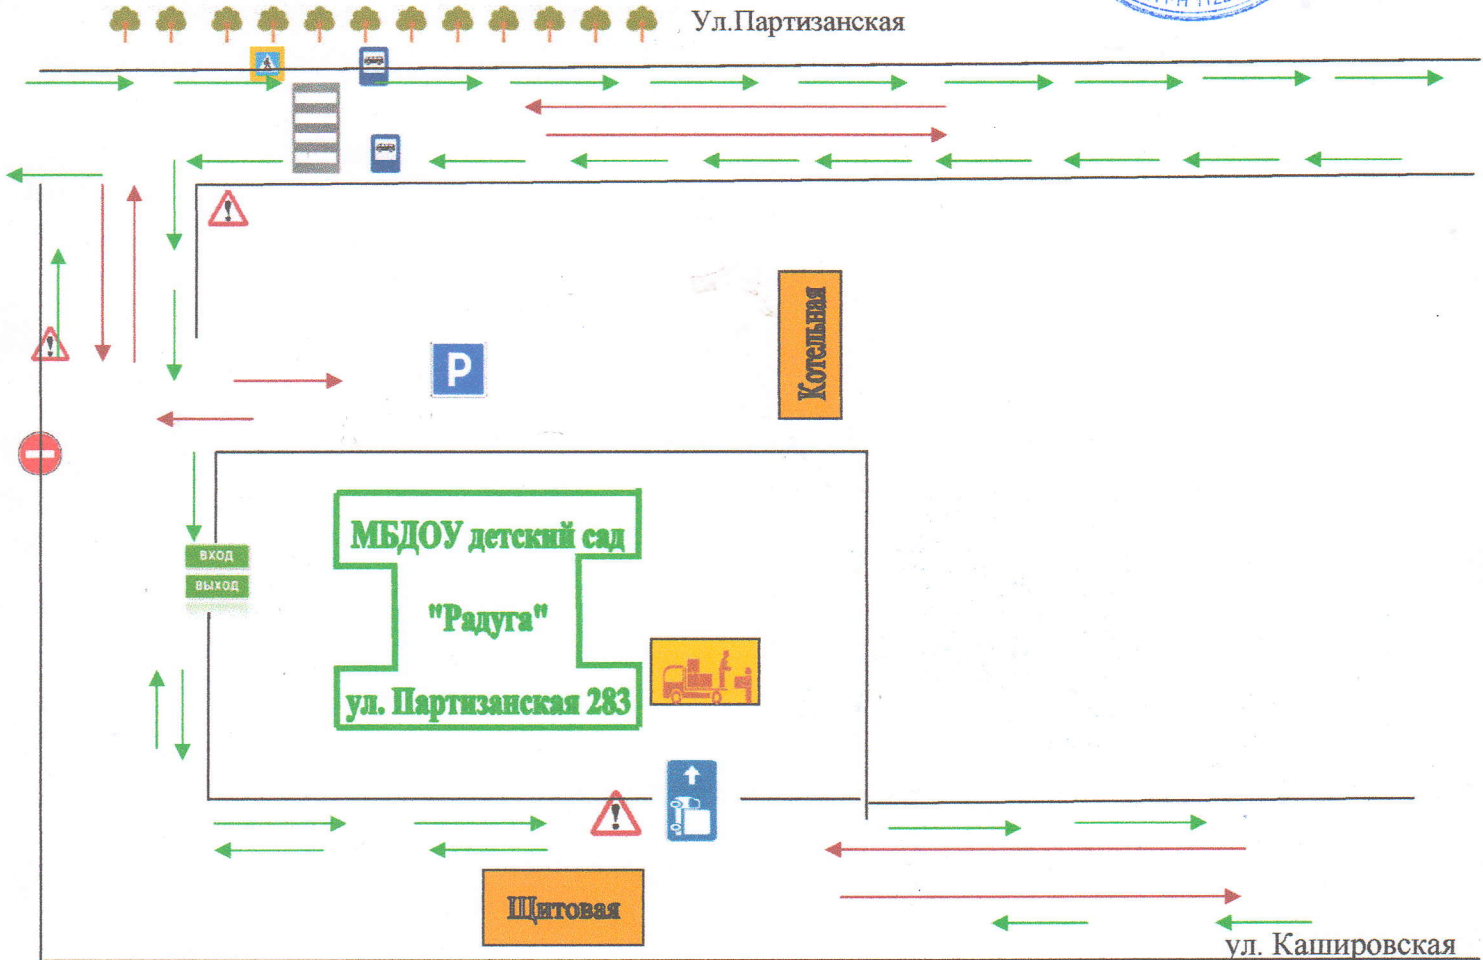

Е.В.Гурин

30.07.2024 г.

УТВЕРЖДЕНО
Заведующий МБДОУ
детский сад «Радуга» с.
Мамонтово

О.Н.Жигальцова

30.07.2024 г.

Схема района расположения ОУ, пути движения транспортных средств и детей

Условные обозначения

- Движение транспортных средств
- Движение пешеходов
- Парковка
- Автобусная остановка
- Пешеходный переход
- Место погрузки/разгрузки
- Опасный участок
- Подъезд грузовых транспортных средств
- Вход/Выход